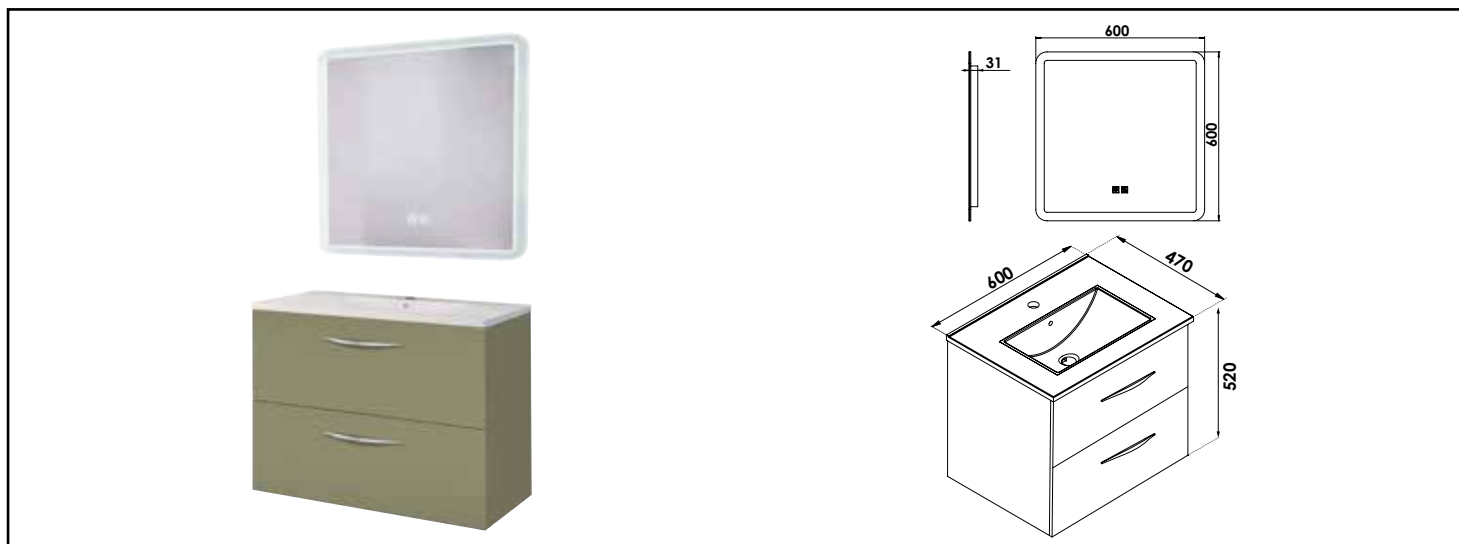

Référence : 402112011

MEUBLE SUSP DUBAÏ AVEC MIROIR LED ATHENES - LARG 60 CM - FINITION : VERT

DÉCOUVREZ LA NOUVELLE GAMME DE MEUBLES DUBAÏ AVEC UN PLAN VASQUE EN CÉRAMIQUE BLANCHE, ALLIANT CLASSE ET SOBRIÉTÉ. ASSOCIÉ AVEC LE MIROIR ÉCLAIRANT ATHÈNES, DOTÉ D'UN ÉCLAIRAGE AJUSTABLE EN LUMINOSITÉ ET EN COULEUR, AINSI QUE D'UNE FONCTION ANTI-BUÉE INTÉGRÉE.